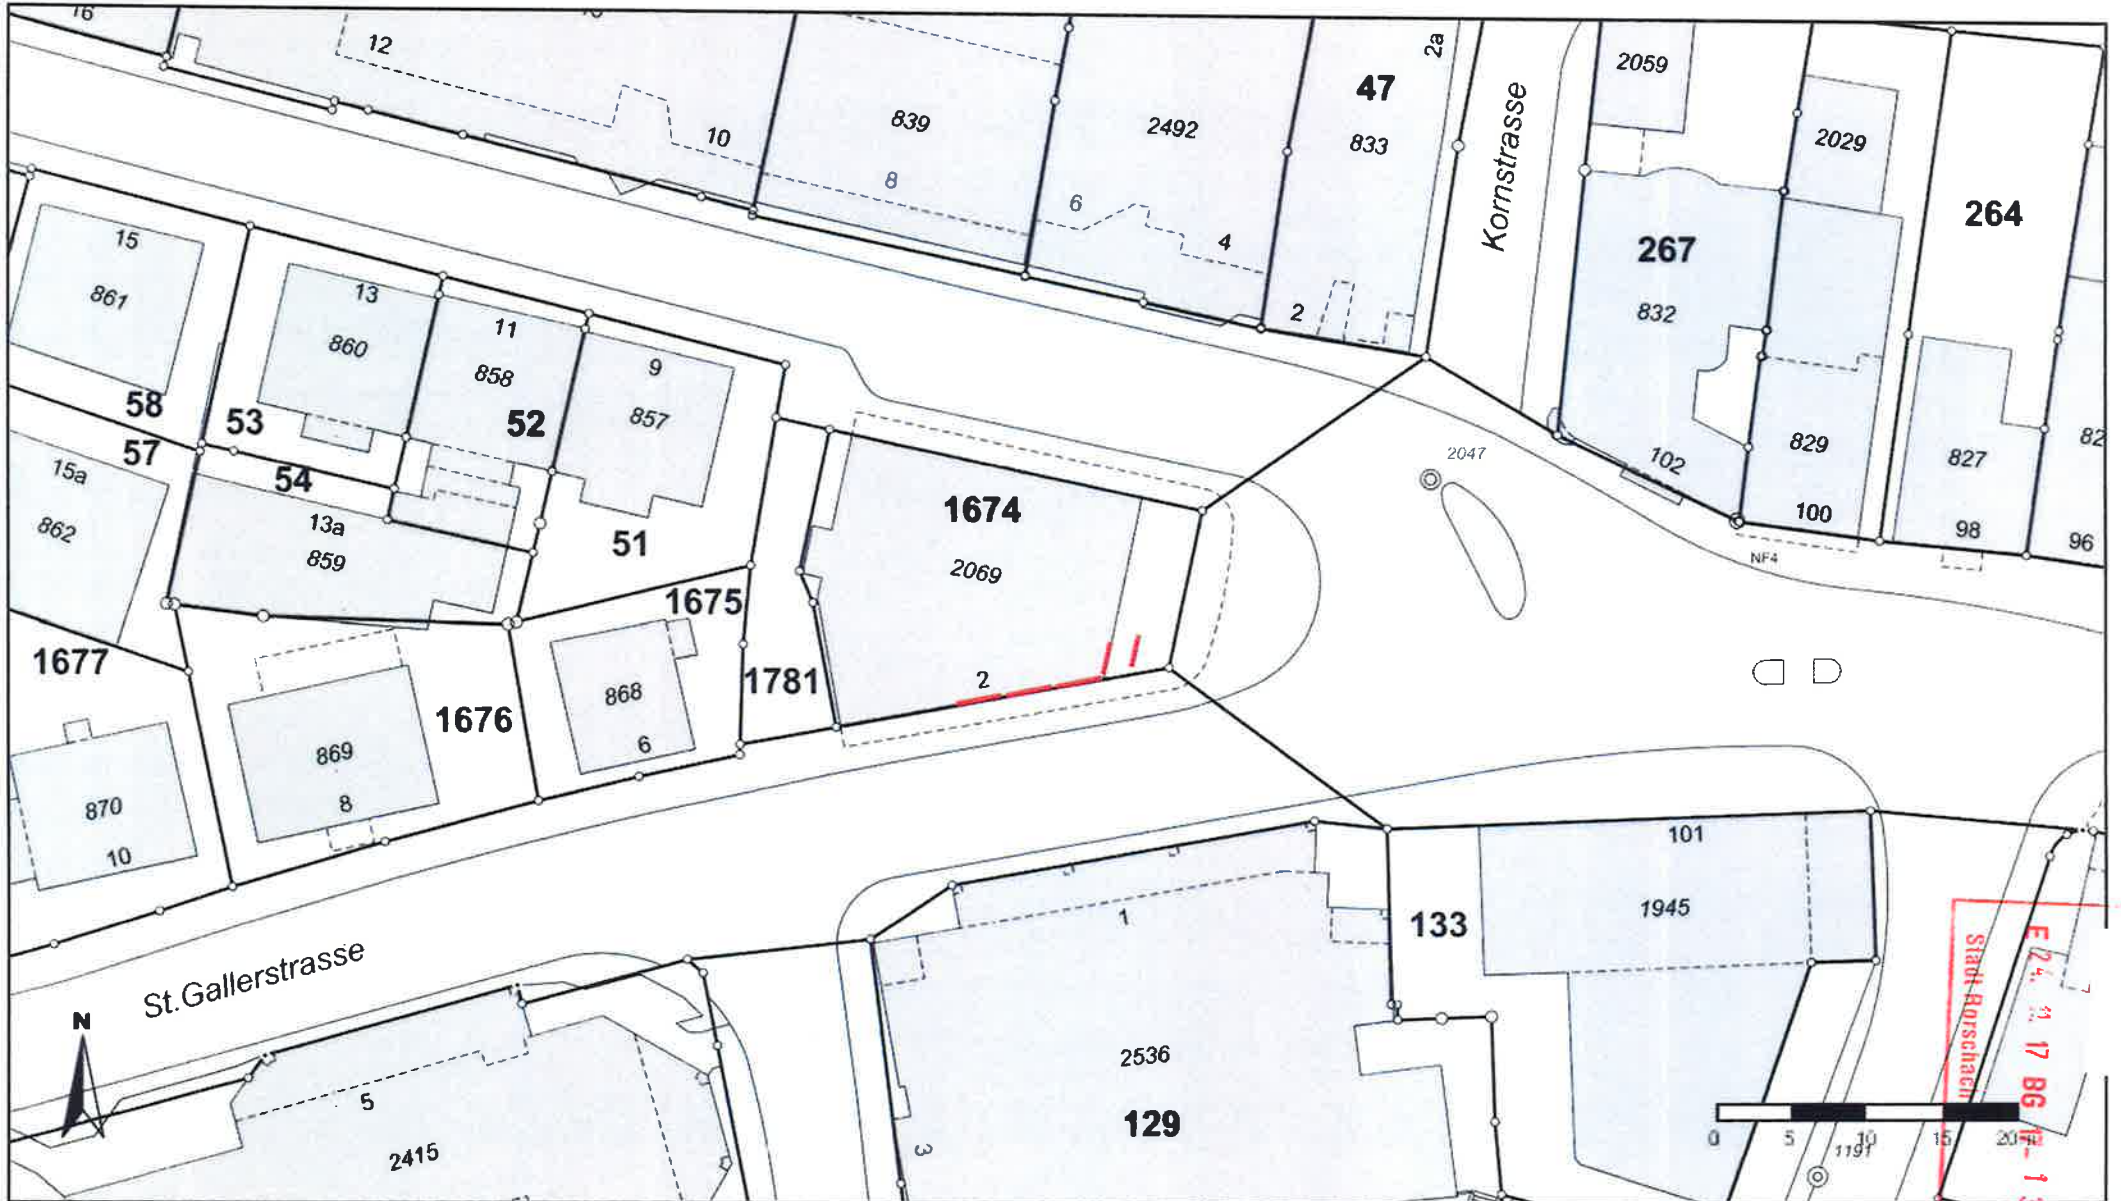

**Geschäft 2017-134, Reklamen an Schaufenster und Türe, Leuchtreklame Ecke Südost, St. Gallerstrasse 2
Schaufenster in **rot** werden beklebt**

Situationsplan 1:500

Für die Richtigkeit & Aktualität der Daten wird keine Garantie übernommen.
Es gelten die Nutzungsbedingungen des Geoportals.

E 24. 11. 17 BG 13-13
Stadl Rorschach
24.11.2017